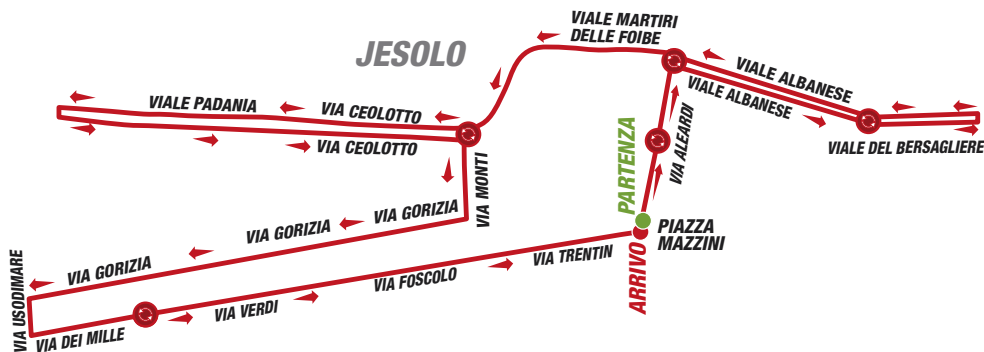

CRONOSQUADRE 6XANDREA DOMENICA 23 SETTEMBRE 2018

MODIFICHE ALLA VIABILITÀ (ordinanza n°125/2018)

PERCORSO GARA (ripetuto 2 volte): piazza Mazzini, via Aleardi, via Albanese e viale del Bersagliere (andata e ritorno), viale Martiri delle Foibe, via Ceolotto e viale Padania (andata e ritorno), via Monti, via Gorizia, via Uso Mare, via Dei Mille, via Verdi, via Foscolo, via Trentin, piazza Mazzini.

LA CIRCOLAZIONE STRADALE È VIETATA DALLE ORE 8 DEL 23 SETTEMBRE E NON OLTRE LE ORE 12,30 SULL'INTERO PERCORSO DI GARA. NON SONO AMMESSI ATTRAVERSAMENTI

CIRCOLAZIONE SOSPESA

- Dalle ore 14 del 22 settembre 2018 alle ore 15 del 23 settembre fino al termine della manifestazione. **Piazza Mazzini** - aree pedonali: circolazione dei veicoli consentita solo ai mezzi al servizio.

CIRCOLAZIONE A DOPPIO SENSO

- Sulle **vie Zara, piazza Aurora** lato sud, **piazza Mazzini** lato sud, **via Treviso, Padova** e **dei Navigatori**, durante lo svolgimento della competizione.

Nelle vie sopra menzionate, qualora non se ne ravvisi più la necessità, in relazione alle esigenze della manifestazione, sarà facoltà della Polizia Locale di Jesolo di consentire il ripristino della circolazione.