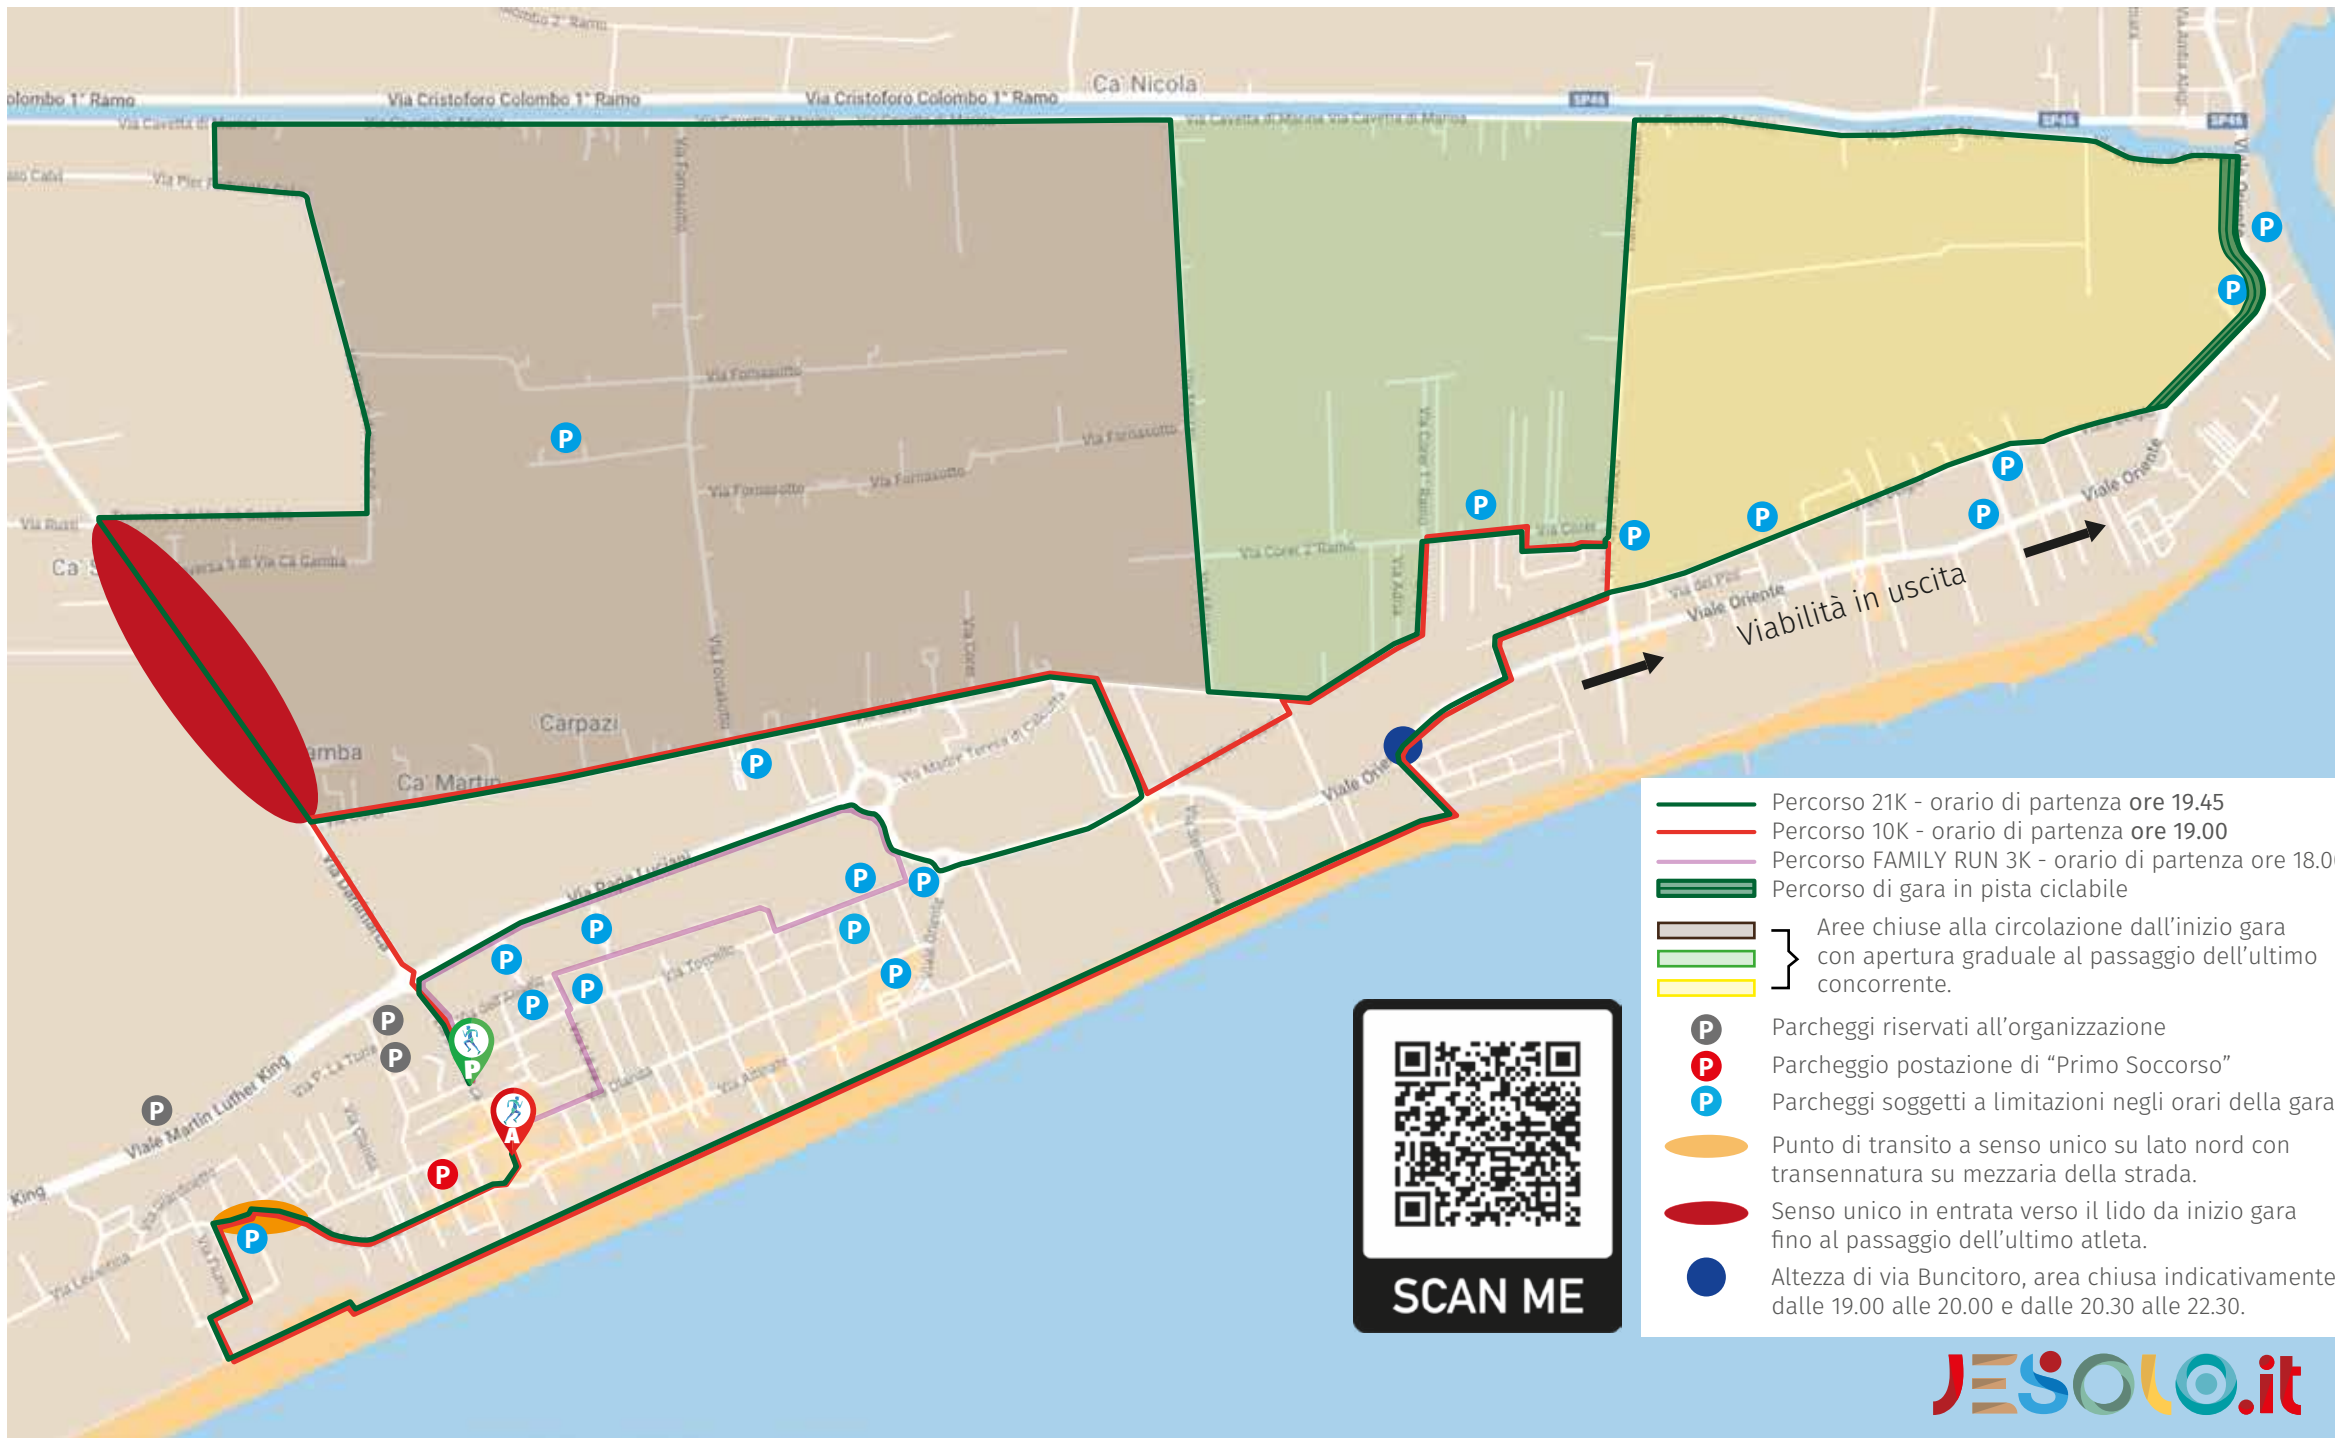

Programma le tue spese o le commissioni serali al di fuori dell'orario di gara.

Se nella sera dell'evento devi uscire dal Lido di Jesolo in auto, prendi nota della viabilità consentita in uscita.

In ogni caso, prima di spostarti in auto, consulta la mappa e le modifiche alla viabilità.

Sono oltre 4000 gli atleti che parteciperanno alla gara, lungo il percorso immerso nella natura, tra pineta, spiaggia, mare.

Per consentire lo svolgimento della gara in totale sicurezza, sono previste modifiche alla viabilità.

Consulta la mappa all'interno e prendi nota dei consigli sul retro del pieghevole.

**SABATO
11 GIUGNO
2022**

RESIDENTI E TURISTI SONO INVITATI A PROGRAMMARE GLI SPOSTAMENTI CON ANTICIPO.

JESOLO

CITTÀ DI JESOLO

MODIFICHE ALLA VIABILITÀ PER LA MANIFESTAZIONE

- Percorso 21K - orario di partenza ore 19.45
- Percorso 10K - orario di partenza ore 19.00
- Percorso FAMILY RUN 3K - orario di partenza ore 18.00
- Percorso di gara in pista ciclabile
- } Aree chiuse alla circolazione dall'inizio gara con apertura graduale al passaggio dell'ultimo concorrente.
- }
- }
- Parcheggi riservati all'organizzazione
- Parcheggio postazione di "Primo Soccorso"
- Parcheggi soggetti a limitazioni negli orari della gara.
- Punto di transito a senso unico su lato nord con transennatura su mezzaria della strada.
- Senso unico in entrata verso il lido da inizio gara fino al passaggio dell'ultimo atleta.
- Altezza di via Buncitorio, area chiusa indicativamente dalle 19.00 alle 20.00 e dalle 20.30 alle 22.30.